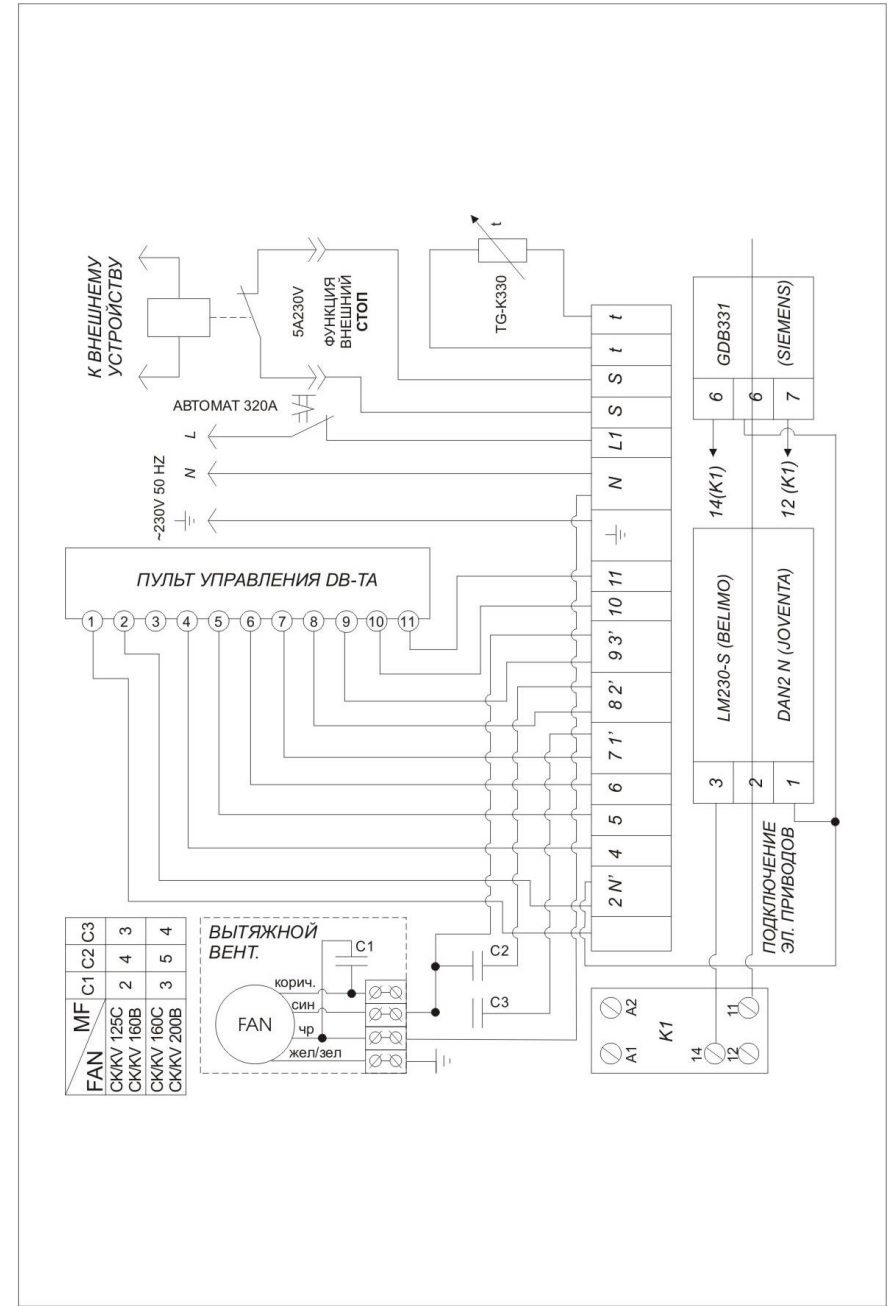

Серия Колибри

Колибри 500

1. Радиальный вентилятор
2. Электрический нагреватель
3. Фильтр пылевой
4. Клапан воздушный
5. Электрический привод воздушного клапана
6. Датчик давления (засоренности фильтра)
7. Клеммная коробка
8. Вывод термодатчика
9. Вывод внешнего стопа
10. Вывод электропитания
11. Вывод пульта ДУ
12. Вывод вытяжного вентилятора
13. Резьба под винт м6 8 шт
14. Ревизионный люк
15. Петля люка
16. Замок люка

Колибри 700

1. Радиальный вентилятор
2. Электрический нагреватель
3. Фильтр пылевой
4. Клапан воздушный
5. Электрический привод воздушного клапана
6. Датчик давления (засоренности фильтра)
7. Клеммная коробка
8. Вывод термодатчика
9. Вывод внешнего стопа
10. Вывод электропитания
11. Вывод пульта ДУ
12. Вывод вытяжного вентилятора
13. Резьба под винт м6 8 шт
14. Ревизионный люк
15. Петля люка
16. Замок люка

Колибри 1000

1. Радиальный вентилятор
2. Электрический нагреватель
3. Фильтр пылевой
4. Клапан воздушный
5. Электрический привод воздушного клапана
6. Датчик давления (засоренности фильтра)
7. Клеммная коробка
8. Вывод термодатчика
9. Вывод внешнего стопа
10. Вывод электропитания
11. Вывод пульта ДУ
12. Вывод вытяжного вентилятора
13. Резьба под винт м6 8 шт
14. Ревизионный люк
15. Петля люка
16. Замок люка

Производительность установки при различных скоростях вращения вентилятора.

Колибри 500

Колибри 700

Колибри 1000

Электрические схемы подключения Колибри 500/700 и 1000

Технические характеристики «Колибри»

	Колибри-500	Колибри-700	Колибри-1000
Производительность, м ³ /час	500	700	100
Потребляемая мощность нагревателя, кВт (макс)	6	8	12
Потребляемая мощность вентилятора, кВт (макс)	0,15	0,205	0,355
Напряжение питания, В	1Ф/220	3Ф/380	3Ф/380
Вес, кг	20	22	23
Класс защиты	IP-44	IP-44	IP-44
Размещение	Внутренне/ наружное	Внутренне/ наружное	Внутренне/ наружное
Кабель пульта ДУ	10x0,5 мм	10x0,5 мм	10x0,5 мм
Кабель электропитания	3x2,5 мм	3x2,5 мм	3x2,5 мм